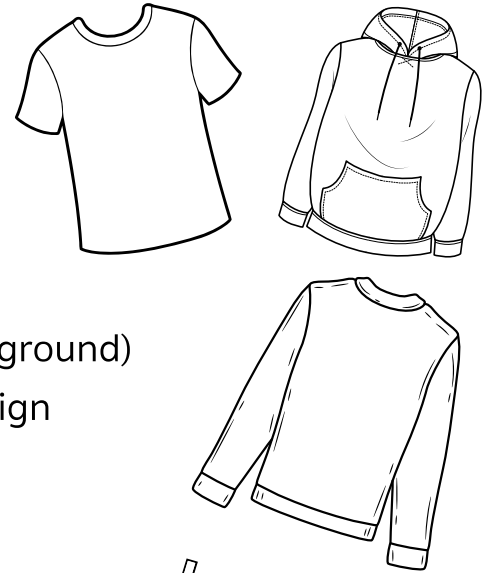

## APPAREL

### T-SHIRTS - HOODIES - SWEATERS

14IN / 35.5CM

16IN / 40.6CM

**Color Mode:** RGB

**Resolution:** 300dpi

**File:** .PNG (clear background)

**Mail:** hello@vpop.design